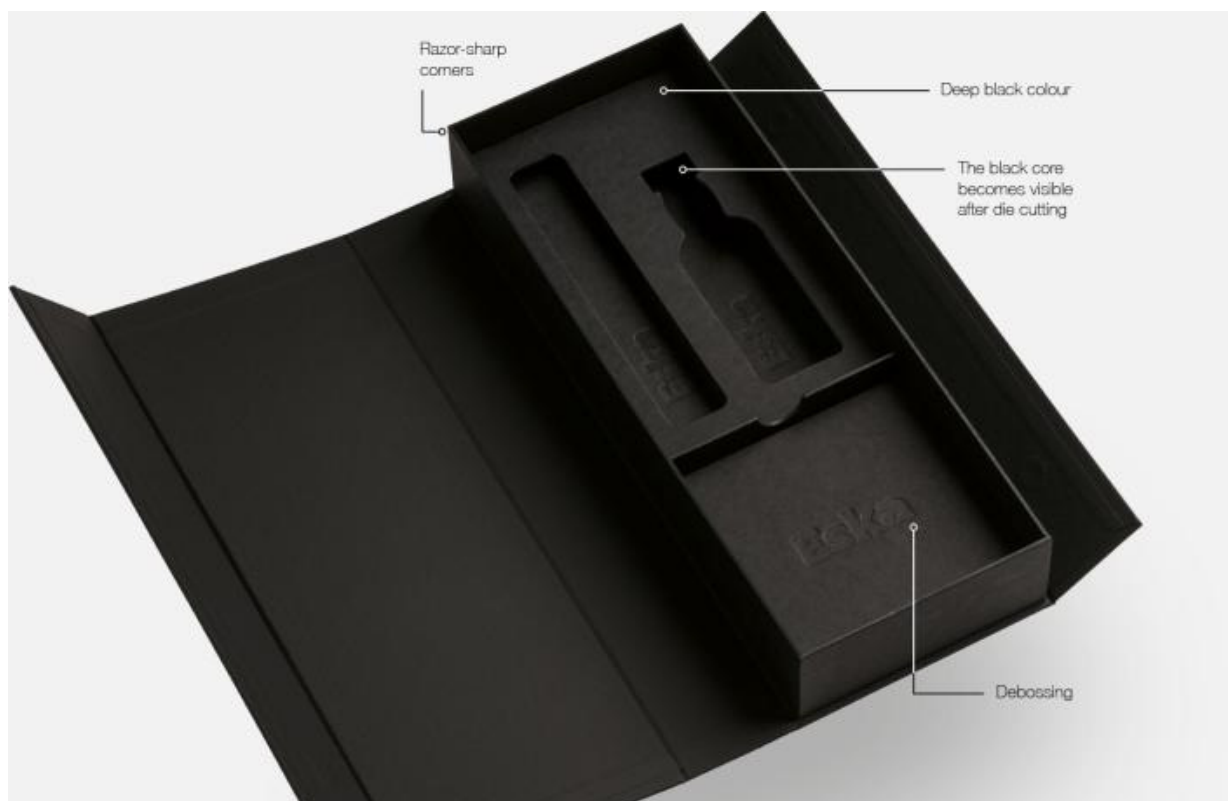

大德紙行有限公司
TAI TAK PAPER CO., LTD

Eska® 青蛙黑色紙板

恆久如新的深黑色紙板

適用於具有一個/兩個黑色側面，或需要在切割邊緣處顯示黑色內部、
專為豪華包裝行業開發的 Eska® 青蛙黑色紙板

Article	Caliper ¹⁾ (mm)	Size ²⁾ (if standard)	Size (if not)
Eska Black	1.00	750 x 1050 LG Eskablack	
Eska Black	1.25	750 x 1050 LG Eskablack	
Eska Black	1.50	750 x 1050 LG Eskablack	
Eska Black	1.75	750 x 1050 LG Eskablack	
Eska Black	2.00	750 x 1050 LG Eskablack	