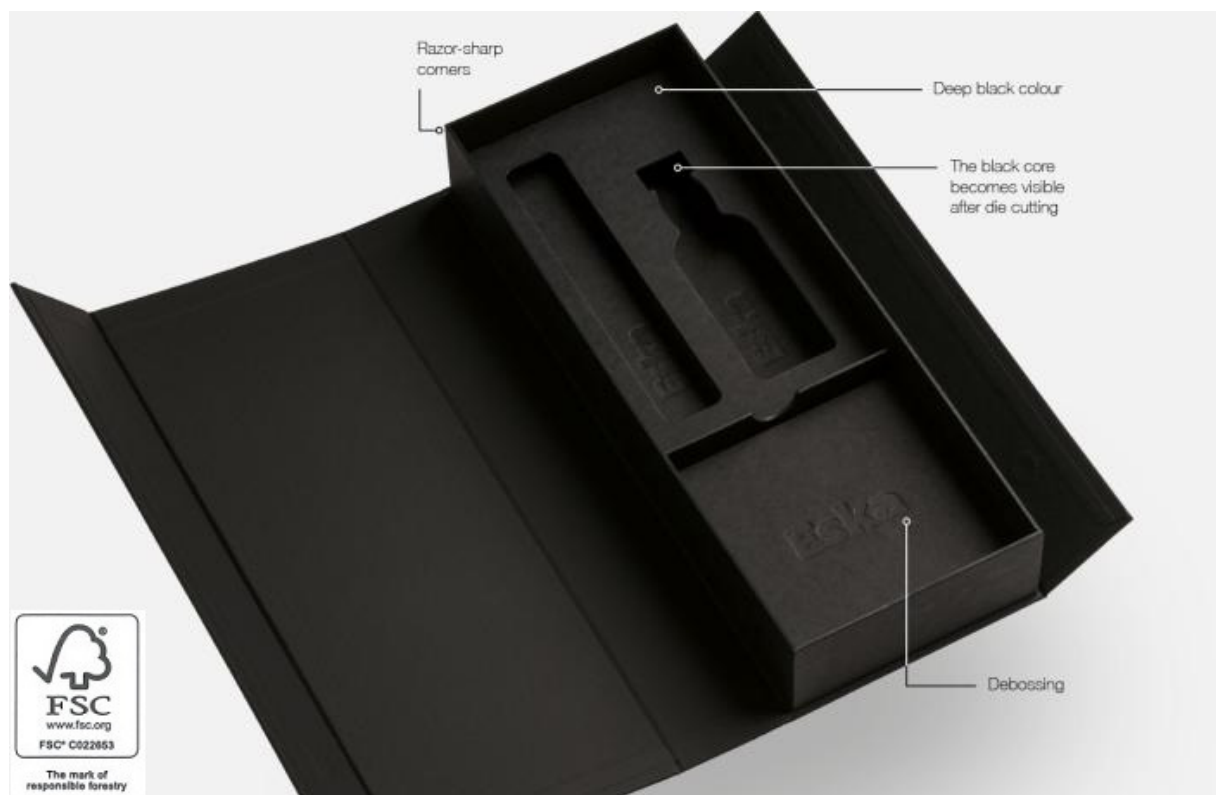

# Eska® 青蛙黑色紙板

恆久如新的深黑色紙板

適用於具有一個/兩個黑色側面，或需要在切割邊緣處顯示黑色內部、  
專為豪華包裝行業開發的 Eska® 青蛙黑色紙板

Article	Caliper <sup>1)</sup> (mm)	Size <sup>2)</sup> (if standard)	Size (if not)
Eska Black	1.00	750 x 1050 LG Eskablack	
Eska Black	1.25	750 x 1050 LG Eskablack	
Eska Black	1.50	750 x 1050 LG Eskablack	
Eska Black	1.75	750 x 1050 LG Eskablack	
Eska Black	2.00	750 x 1050 LG Eskablack	